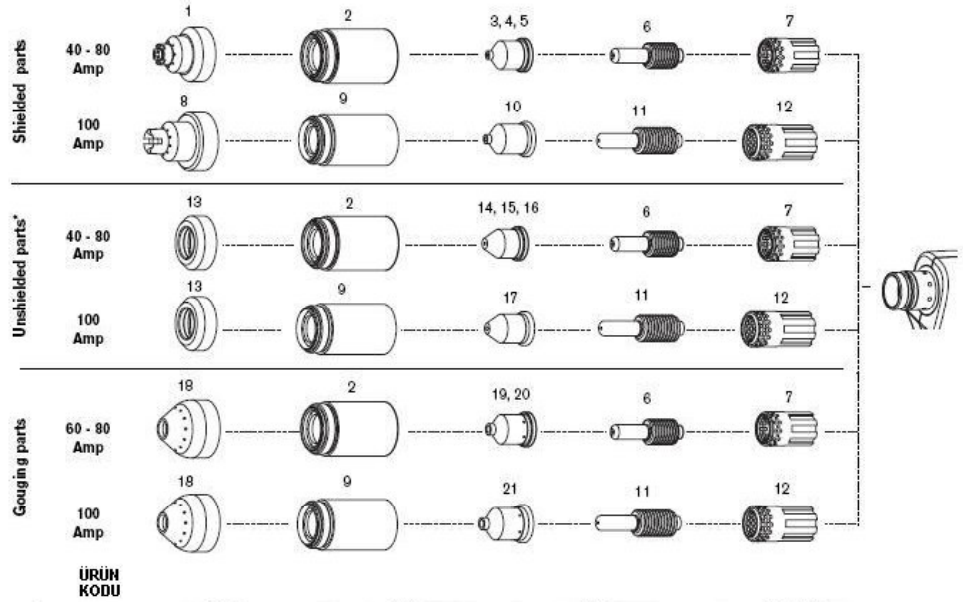

Hypertherm®

powermax1650 G3 SERIES T100 Sarf Malzemeleri

Powermax1650

T100 Torç

	AÇIKLAMA	100 AMP		80 AMP		60 AMP		40 AMP		AD/PAKET
		PARÇA NO	ÜRÜN KODU	PARÇA NO	ÜRÜN KODU	PARÇA NO	ÜRÜN KODU	PARÇA NO	ÜRÜN KODU	
Shielded parts	Shield	8	708 220065	1	708120929	1	708 120929	1	708120929	1
	Shield Cap	9	708 220048	2	708120928	2	708 120928	2	708120928	1
	Nozzle	10	708220011	5	708120927	4	708120931	3	708120932	5
	Electrode	11	708 220037	6	708120926	6	708120926	6	708120926	5
	Swirl Ring	12	708220051	7	708120925	7	708 120925	7	708120925	1
Unshielded parts	Deflector	13	708 120979	13	708120979	13	708 120979	13	708120979	1
	Shield Cap	9	708 220048	2	708120928	2	708 120928	2	708120928	1
	Nozzle	17	708 220064	16	708120980	15	708 220007	14	708220006	5
	Electrode	11	708 220037	6	708120926	6	708 120926	6	708120926	5
	Swirl Ring	12	708 220051	7	708120925	7	708 120925	7	708120925	1
Gouging parts	Shield	18	708 120977	18	708120977	18	708 120977	—	—	1
	Shield Cap	9	708 220048	2	708120928	2	708 120928	—	—	1
	Nozzle	21	708 220063	20	708120978	19	708 220059	—	—	5
	Electrode	11	708 220037	6	708120926	6	708 120926	—	—	5
	Swirl Ring	12	708 220051	7	708120925	7	708 120925	—	—	1